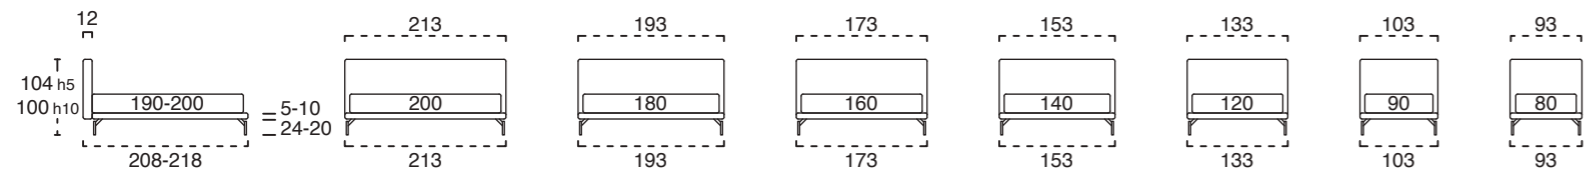

POSEIDONE MOOD/SOFT H. 5 / H. 10 CM

PIEDINI PER GIROLETTO H. 5/10 CM / FEET FOR BED FRAME H. 5/10 CM

STANDARD CM. 20/24	FINITURA OPTIONAL	OPTIONAL A CM. 24/20	B CM. 24/20	D CM. 24/20	E CM. 24/20	T CM. 24/20	U CM. 24/20	FINITURA RAL SUPPLEMENTARE PER TUTTI I PIEDI OPTIONAL FOR ALL FEET
	BIANCO NATURALE	LEGNO.WOOD BLACK BIANCO NATURALE	LEGNO.WOOD BLACK BIANCO NATURALE	METALLO.METAL BLACK CROMO	PLEXIGLASS	METALLO.METAL TITANIO	METALLO.METAL TITANIO SOLO SU GIROLETTO H10 ONLY FOR H10 BED FRAME	

SISTEMI PER GIROLETTO H. 25 E H. 30 CM / LIFT UP MECHANISMS FOR BED FRAME H. 25/H. 30 CM

 SISTEMA ALZARETE YPSILON YPSILON LIFT-UP MECHANISM FOR BED BASE	 SISTEMA ALZARETE MASTER MASTER LIFT UP MECHANISM FOR BED BASE	 SISTEMA ALZARETE MASTER PLUS DOPPIO PISTONE DI SERIE MASTER PLUS LIFT UP MECHANISM FOR BED BASE DOUBLE PISTON INCLUDED

OPTIONAL GIROLETTO INSIDE / OPTIONAL INSIDE RING

 --- STANDARD — INSIDE - 6.5 CM	IL MATERASSO VIENE INCASSATO DI 6.5 CM ALL'INTERNO DEL GIROLETTO. DISPONIBILE SOLO SU H. 25/H. 30 CM PER SISTEMI ALZARETE Y E MASTER CON RETE STANDARD O DELUXE. MATTRESS IS RECESSED IN THE BED'S STRUCTURE FOR 6.5 CM. AVAILABLE ONLY FOR H. 25/H. 30 CM Y AND MASTER LIFTING UP MECHANISM WITH STANDARD BASE OR DELUXE BASE.