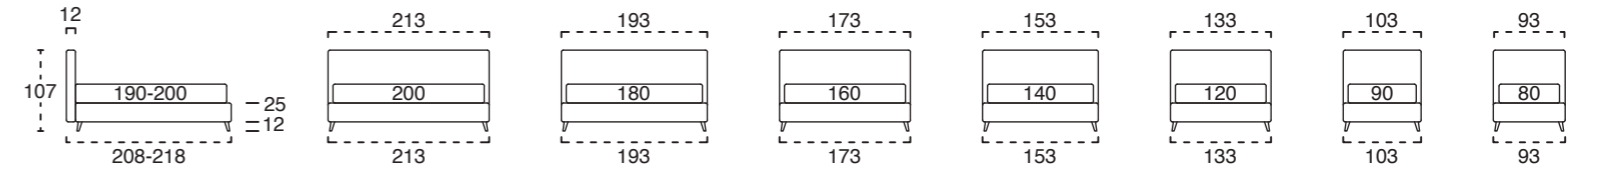

POSEIDONE MOOD/SOFT

POSEIDONE MOOD/SOFT H. 25 CM

PIEDINI PER GIROLETTO H. 25 CM / FEET FOR BED FRAME H. 25 CM

STANDARD CM. 12	FINITURA OPTIONAL	OPTIONAL F CM. 12	G CM. 12	Q CM. 12	L CM. 10	M CM. 10	R CM. 12	S CM. 12	V CM. 12	FINITURA RAL SUPPLEMENTARE PER TUTTI I PIEDI OPTIONAL FOR ALL FEET
	BIANCO NATURALE	LEGNO.WOOD BLACK BIANCO NATURALE	METALLO.METAL BLACK CROMO	METALLO.METAL BLACK INOX SATINATO	METALLO.METAL GRIGIO	LEGNO.WOOD BLACK BIANCO NATURALE	METALLO.METAL TITANIO	METALLO.METAL TITANIO	PLEXIGLASS	

TESSUTO / FABRIC	PELLE / LEATHER	TESTATA / HEADBOARD	GIROLETTO / BED FRAME
 COMPLETAMENTE SFODERABILE COMPLETELY REMOVABLE COVERING	 SOLO RING SFODERABILE ONLY BED-FRAME REMOVABLE COVERING	 STRUTTURA agglomerato di legno e multistrato di legno. IMBOTTITURA poliuretano espanso indeformabile 25kg/m ³ rivestito con ovatta acrilica alta resilienza. STRUTTURA wood multilayer. PADDING stress resistant expanded polyurethane 25kg/m ³ covered with high resilience acrylic wadding.	 RING VERO LEGNO FRAME IN REAL WOOD STRUTTURA multistrato di legno. IMBOTTITURA poliuretano espanso indeformabile 25kg/m ³ rivestito vellutino acrilico. STRUTTURA wood multilayer. PADDING stress resistant expanded polyurethane 25kg/m ³ covered with acrylic velvet.

OPTIONAL GIROLETTO INSIDE / OPTIONAL INSIDE RING

 --- STANDARD — INSIDE - 6.5 CM	IL MATERASSO VIENE INCASSATO DI 6.5 CM ALL'INTERNO DEL GIROLETTO. DISPONIBILE SOLO SU H. 25/H. 30 CM PER SISTEMI ALZARETE Y E MASTER CON RETE STANDARD O DELUXE. MATTRESS IS RECESSED IN THE BED'S STRUCTURE FOR 6.5 CM. AVAILABLE ONLY FOR H. 25/H. 30 CM Y AND MASTER LIFTING UP MECHANISM WITH STANDARD BASE OR DELUXE BASE.
---------------------------------------	--