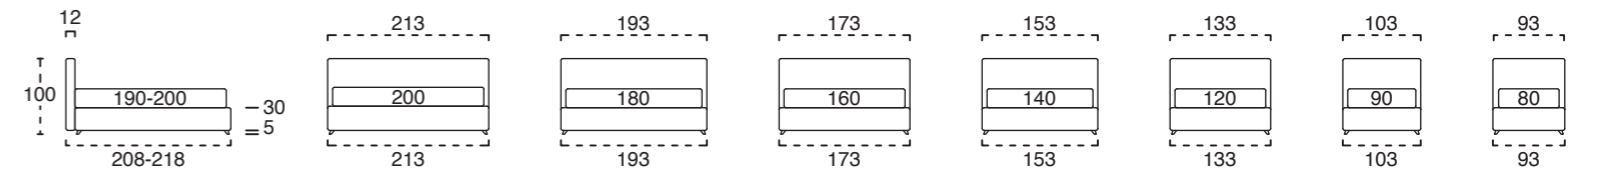

POSEIDONE MOOD/SOFT H. 30 CM

PIEDINI PER GIROLETTO H. 30 CM / FEET FOR BED FRAME H. 30 CM

STANDARD CM. 5	FINITURA OPTIONAL	OPTIONAL N CM. 5	P CM. 5	L CM. 10	M CM. 10	FINITURA RAL SUPPLEMENTARE PER TUTTI I PIEDI OPTIONAL FOR ALL FEET
	BIANCO NATURALE	LEGNO.WOOD BLACK BIANCO NATURALE	METALLO.METAL BLACK CROMO	METALLO.METAL GRIGIO	LEGNO.WOOD BLACK BIANCO NATURALE